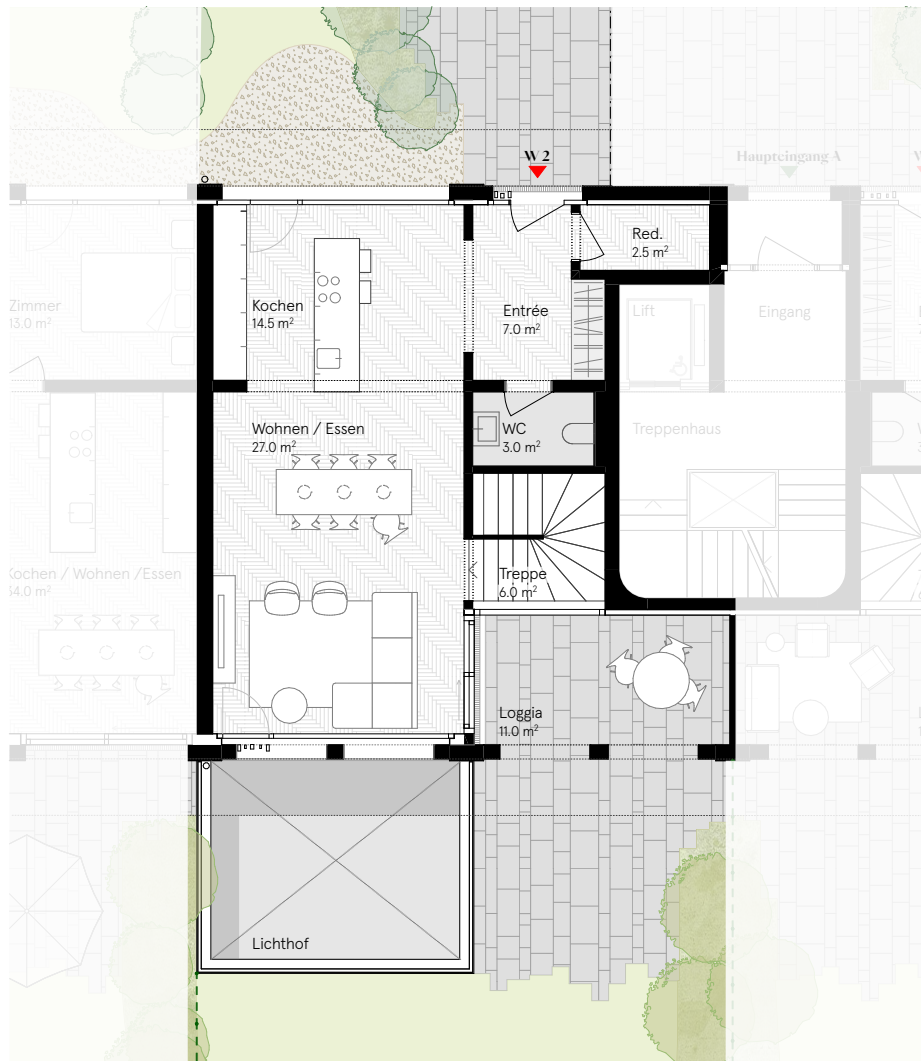

O A K
PREMIUM LIVING

WOHNHAUS A WOHNUNG W02

W02 / Maisonette

Erdgeschoss + Untergeschoss

3.5 Zimmer Wohnung

Alle Räume inkl. Keller 132.0 m²

Nichttragende Konstruktionsflächen 1.5 m²

Total Wohnfläche 133.5 m²

Loggia 11.0 m²

Garten 136.5 m²

Lichthof 17.5 m²

Erdgeschoss

O A K
PREMIUM LIVING

WOHNHAUS A WOHNUNG W02

W02 / Maisonette
Erdgeschoss + Untergeschoss
3.5 Zimmer Wohnung

Alle Räume inkl. Keller 132.0 m²
Nichttragende Konstruktionsflächen 1.5 m²
Total Wohnfläche 133.5 m²

Loggia 11.0 m²
Garten 136.5 m²
Lichthof 17.5 m²

Untergeschoss