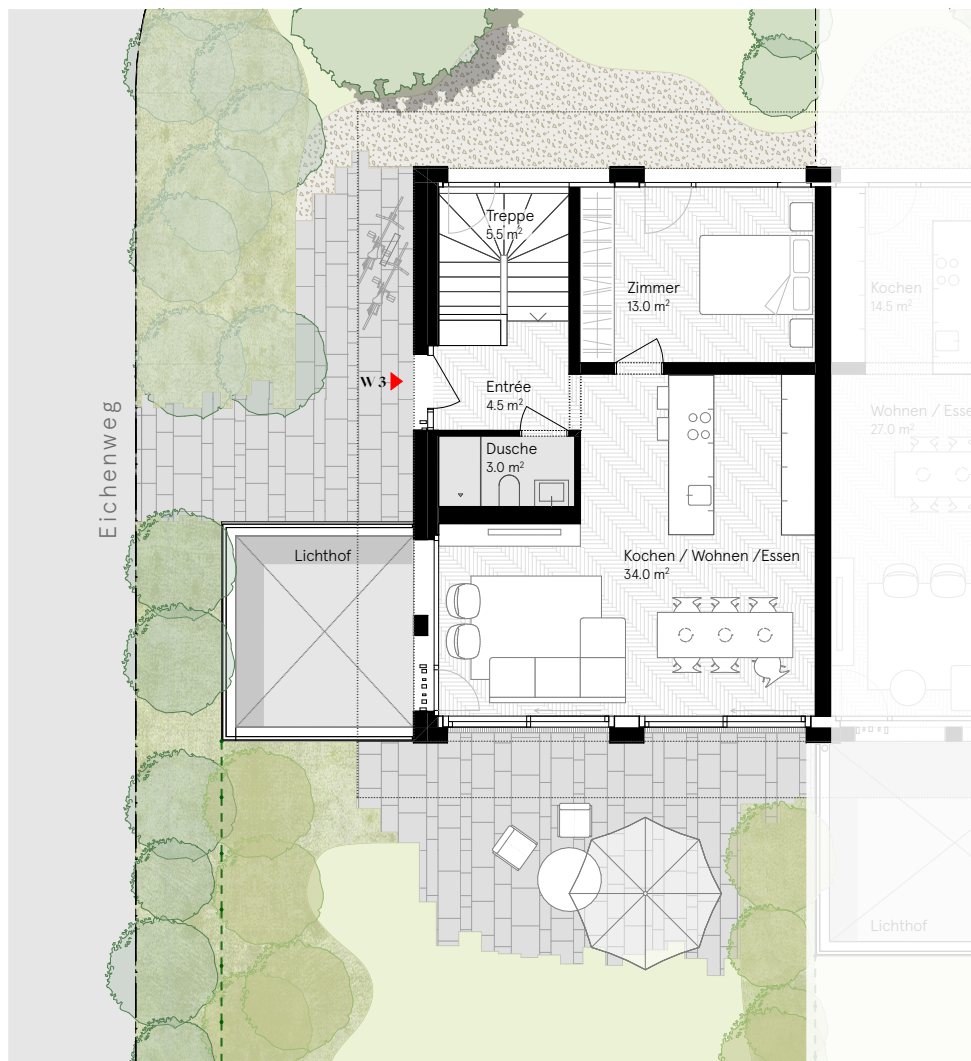

O A K
PREMIUM LIVING

W03 / Maisonette

Erdgeschoss + Untergeschoss

4.5 Zimmer Wohnung

Alle Räume inkl. Keller 136.5 m²

Nichttragende Konstruktionsflächen 2.0 m²

Total Wohnfläche 138.5 m²

Garten 249.0 m²

Lichthof 17.0 m²

WOHNHAUS A WOHNUNG W03

Erdgeschoss

O A K
PREMIUM LIVING

WOHNHAUS A WOHNUNG W03

W03 / Maisonette
Erdgeschoss + Untergeschoss
4.5 Zimmer Wohnung

Alle Räume inkl. Keller 136.5 m²
Nichttragende Konstruktionsflächen 2.0 m²
Total Wohnfläche 138.5 m²

Garten 249.0 m²
Lichthof 17.0 m²

Untergeschoss