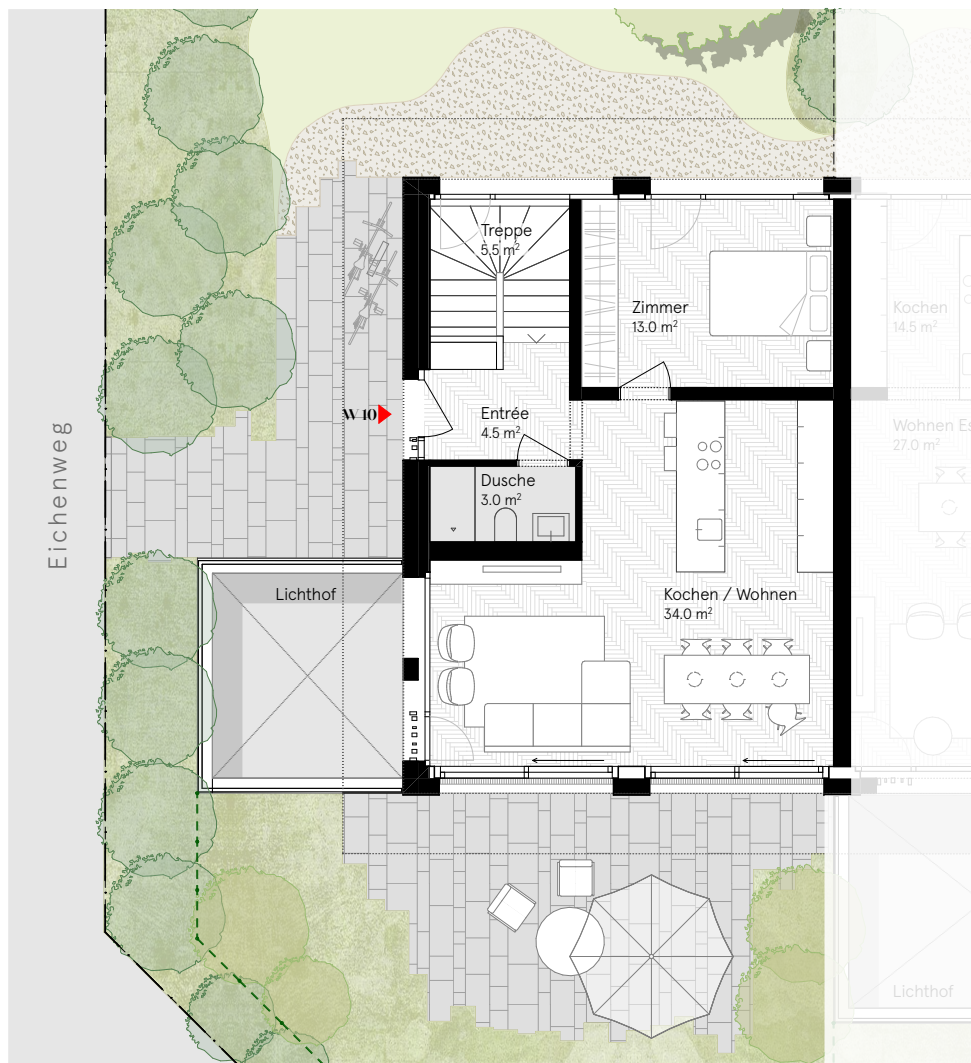

O A K
PREMIUM LIVING

W10 / Maisonette

Erdgeschoss + Untergeschoss

4.5 Zimmer Wohnung

Alle Räume inkl. Keller 136.5 m²

Nichttragende Konstruktionsflächen 2.0 m²

Total Wohnfläche 138.5 m²

Garten 170.5 m²

Lichthof 17.0 m²

WOHNHAUS B WOHNUNG W10

Erdgeschoss

O A K
PREMIUM LIVING

W10 / Maisonette

Erdgeschoss + Untergeschoss

4.5 Zimmer Wohnung

Alle Räume inkl. Keller 136.5 m²

Nichttragende Konstruktionsflächen 2.0 m²

Total Wohnfläche 138.5 m²

Garten 170.5 m²

Lichthof 17.0 m²

WOHNHAUS B WOHNUNG W10

Untergeschoss