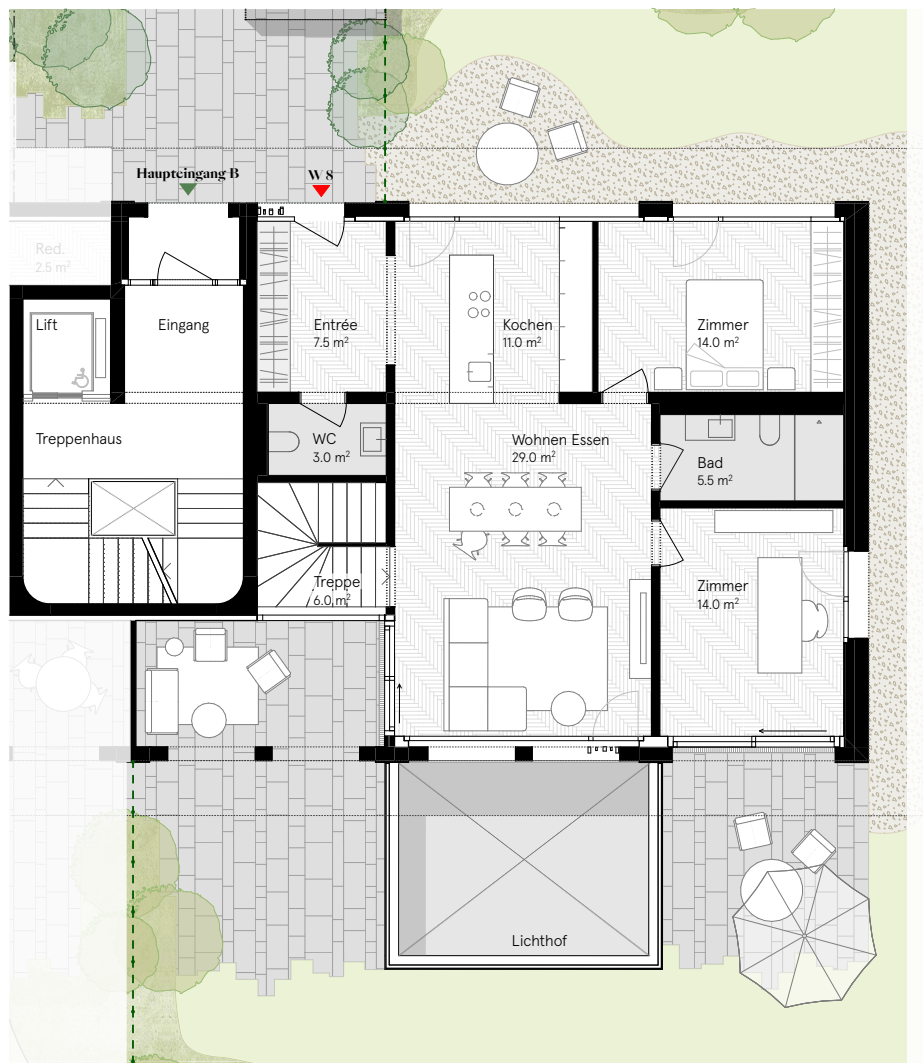

O A K
PREMIUM LIVING

WOHNHAUS B WOHNUNG W08

W08 / Maisonette

Erdgeschoss + Untergeschoss

5.5 Zimmer Wohnung

Alle Räume inkl. Keller 166.5 m²

Nichttragende Konstruktionsflächen 1.5 m²

Total Wohnfläche 168.0 m²

Loggia 11.0 m²

Garten 319.5 m²

Lichthof 18.0 m²

Erdgeschoss

O A K
PREMIUM LIVING

WOHNHAUS B WOHNUNG W08

W08 / Maisonette

Erdgeschoss + Untergeschoss

5.5 Zimmer Wohnung

Alle Räume inkl. Keller 166.5 m²

Nichttragende Konstruktionsflächen 1.5 m²

Total Wohnfläche 168.0 m²

Loggia 11.0 m²

Garten 319.5 m²

Lichthof 18.0 m²

Untergeschoss