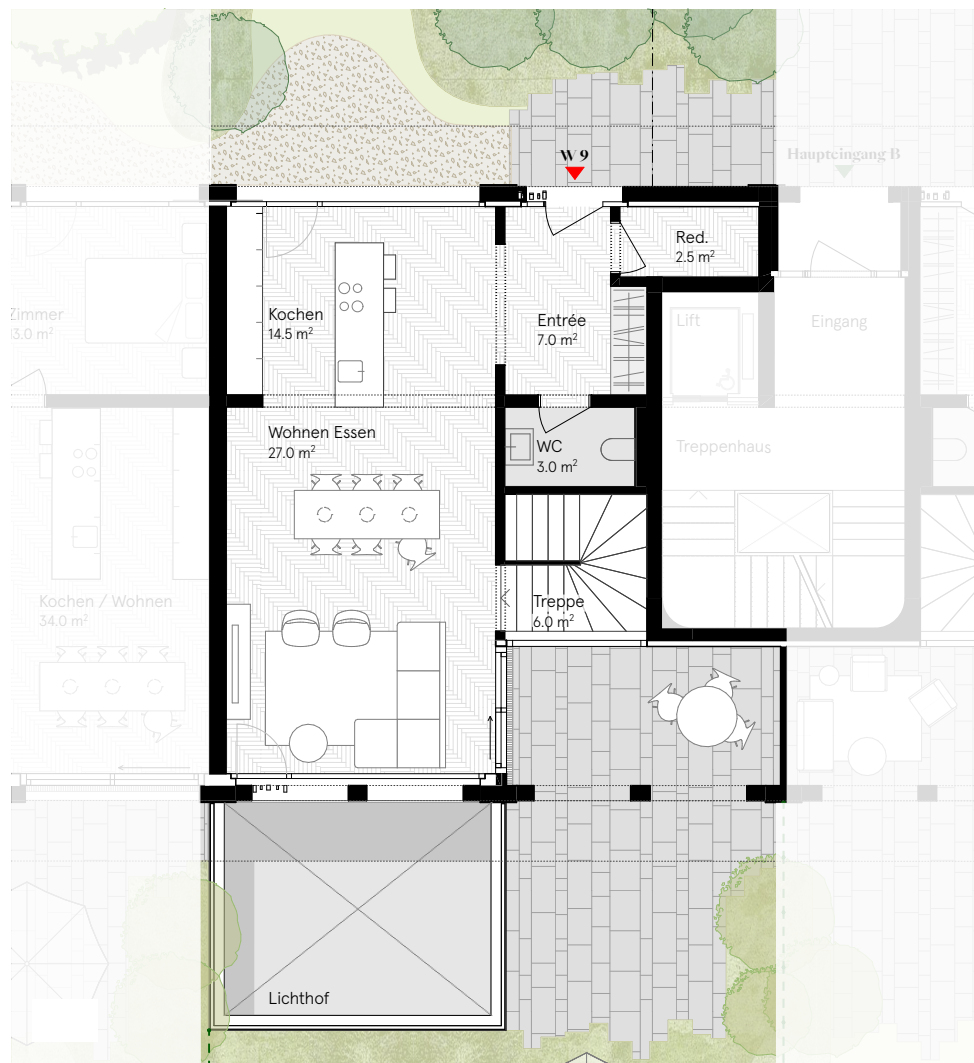

O A K
PREMIUM LIVING

WOHNHAUS B WOHNUNG W09

W09 / Maisonette

Erdgeschoss + Untergeschoss

3.5 Zimmer Wohnung

Alle Räume inkl. Keller 139.5 m²

Nichttragende Konstruktionsflächen 2.0 m²

Total Wohnfläche 141.5 m²

Loggia 11.0 m²

Garten 86.0 m²

Lichthof 17.5 m²

Erdgeschoss

O A K
PREMIUM LIVING

WOHNHAUS B WOHNUNG W09

W09 / Maisonette

Erdgeschoss + Untergeschoss

3.5 Zimmer Wohnung

Alle Räume inkl. Keller 139.5 m²

Nichttragende Konstruktionsflächen 2.0 m²

Total Wohnfläche 141.5 m²

Loggia 11.0 m²

Garten 86.0 m²

Lichthof 17.5 m²

Untergeschoss