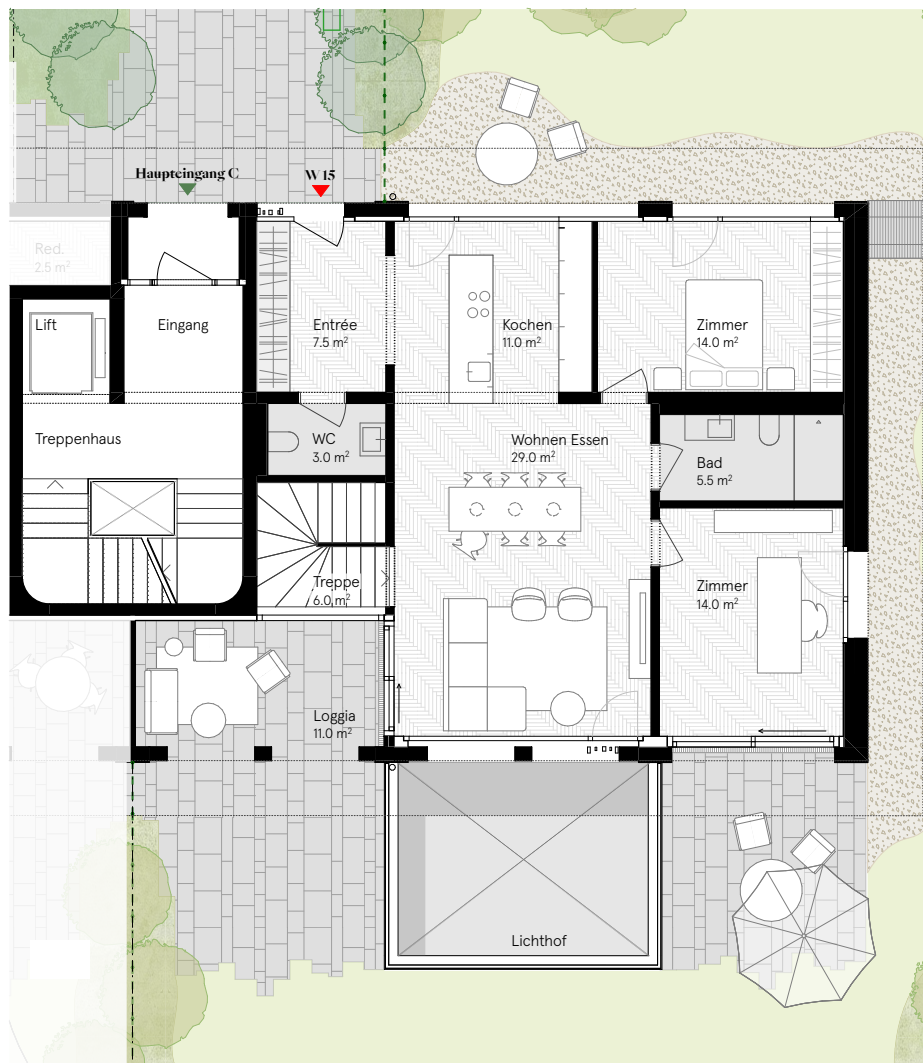

O A K
PREMIUM LIVING

WOHNHAUS C WOHNUNG W15

W15 / Maisonette

Erdgeschoss + Untergeschoss

5.5 Zimmer Wohnung

Alle Räume inkl. Keller 166.5 m²

Nichttragende Konstruktionsflächen 1.5 m²

Total Wohnfläche 168.0 m²

Loggia 11.0 m²

Garten 660.0 m²

Lichthof 18.0 m²

Erdgeschoss

O A K
PREMIUM LIVING

W15 / Maisonette

Erdgeschoss + Untergeschoss

5.5 Zimmer Wohnung

Alle Räume inkl. Keller 166.5 m²

Nichttragende Konstruktionsflächen 1.5 m²

Total Wohnfläche 168.0 m²

Loggia 11.0 m²

Garten 660.0 m²

Lichthof 18.0 m²

WOHNHAUS C WOHNUNG W15

Erdgeschoss