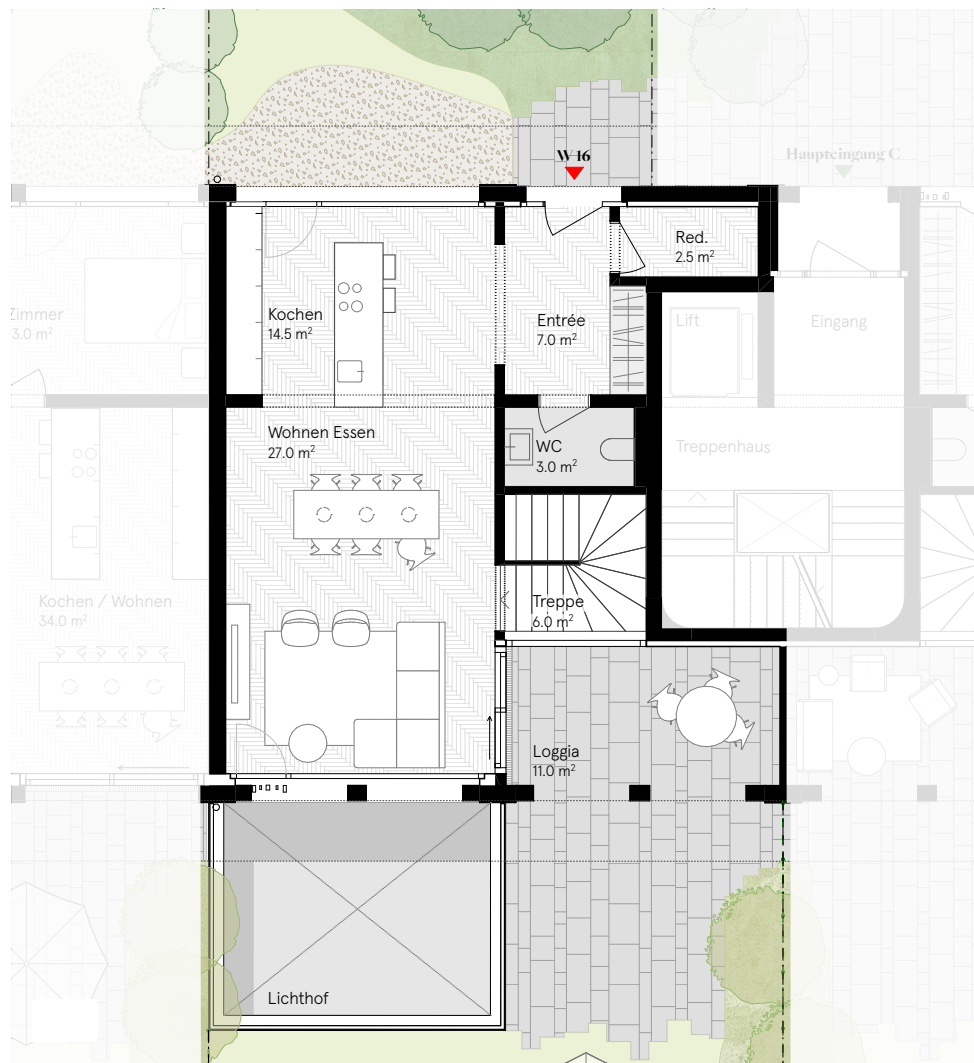

O A K
PREMIUM LIVING

WOHNHAUS C WOHNUNG W16

W16 / Maisonette

Erdgeschoss + Untergeschoss

3.5 Zimmer Wohnung

Alle Räume inkl. Keller 139.5 m²

Nichttragende Konstruktionsflächen 2.0 m²

Total Wohnfläche 141.5 m²

Loggia 11.0 m²

Garten 292.0 m²

Lichthof 17.5 m²

Erdgeschoss

O A K
PREMIUM LIVING

WOHNHAUS C WOHNUNG W16

W16 / Maisonette

Erdgeschoss + Untergeschoss

3.5 Zimmer Wohnung

Alle Räume inkl. Keller 139.5 m²

Nichttragende Konstruktionsflächen 2.0 m²

Total Wohnfläche 141.5 m²

Loggia 11.0 m²

Garten 292.0 m²

Lichthof 17.5 m²

Untergeschoss