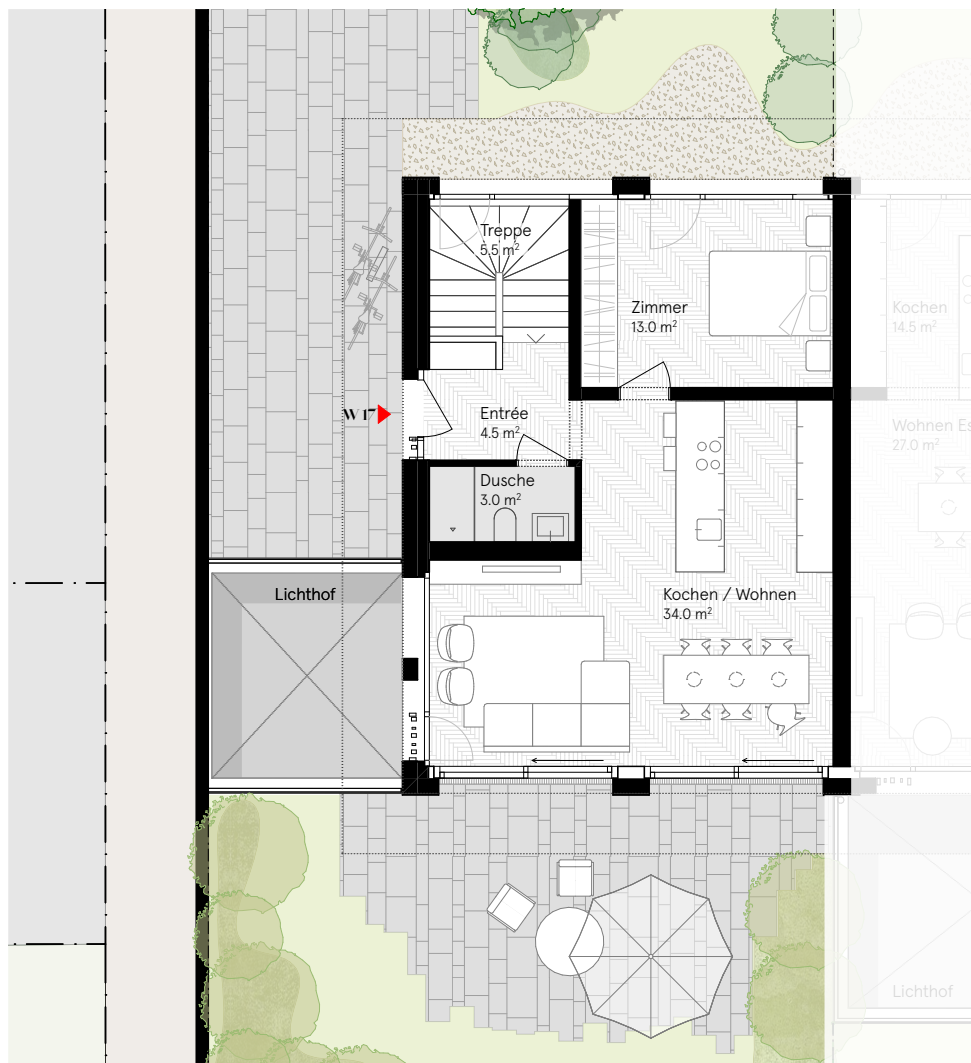

O A K
PREMIUM LIVING

W17 / Maisonette
Erdgeschoss + Untergeschoss
4.5 Zimmer Wohnung

Alle Räume inkl. Keller 136.5 m²
Nichttragende Konstruktionsflächen 2.0 m²
Total Wohnfläche 138.5 m²

Garten 351.0 m²
Lichthof 17.0 m²

WOHNHAUS C
WOHNUNG W17

Erdgeschoss

O A K
PREMIUM LIVING

W17 / Maisonette
Erdgeschoss + Untergeschoss
4.5 Zimmer Wohnung

Alle Räume inkl. Keller 136.5 m²
Nichttragende Konstruktionsflächen 2.0 m²
Total Wohnfläche 138.5 m²

Garten 351.0 m²
Lichthof 17.0 m²

WOHNHAUS C
WOHNUNG W17

Untergeschoss